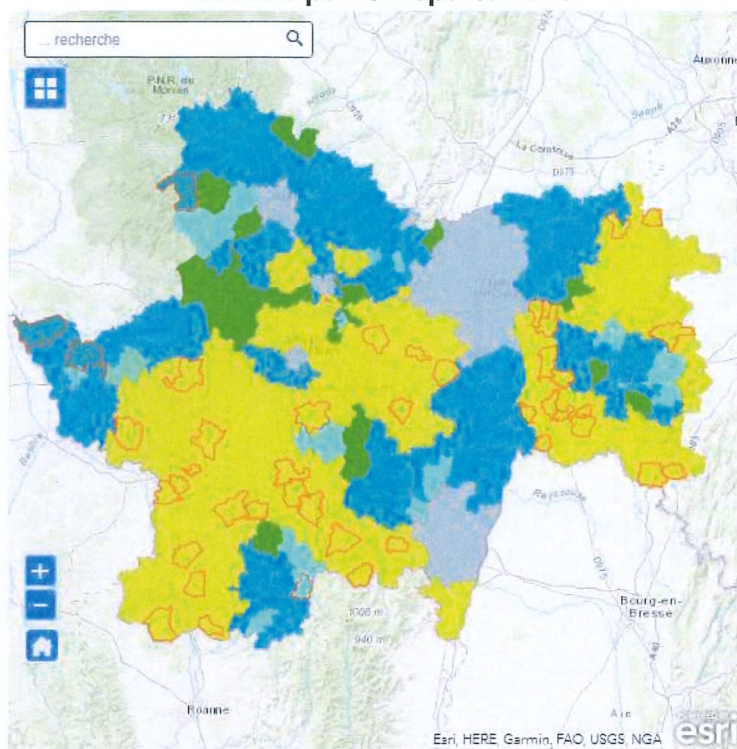

La fibre : deux cartes interactives disponibles sur le site internet du Département

<https://www.saoneetloire71.fr/le-departement-agit-pour-vous/amenagement-numerique/la-fibre>

→ Carte 1 : pour suivre l'avancement des déploiements réalisés par le Département

→ Carte 2 (en dessous) : pour vérifier l'éligibilité à la fibre par adresse, **UNIQUEMENT** si vous êtes dans un **SECTEUR ELIGIBLE** sur la carte précédente